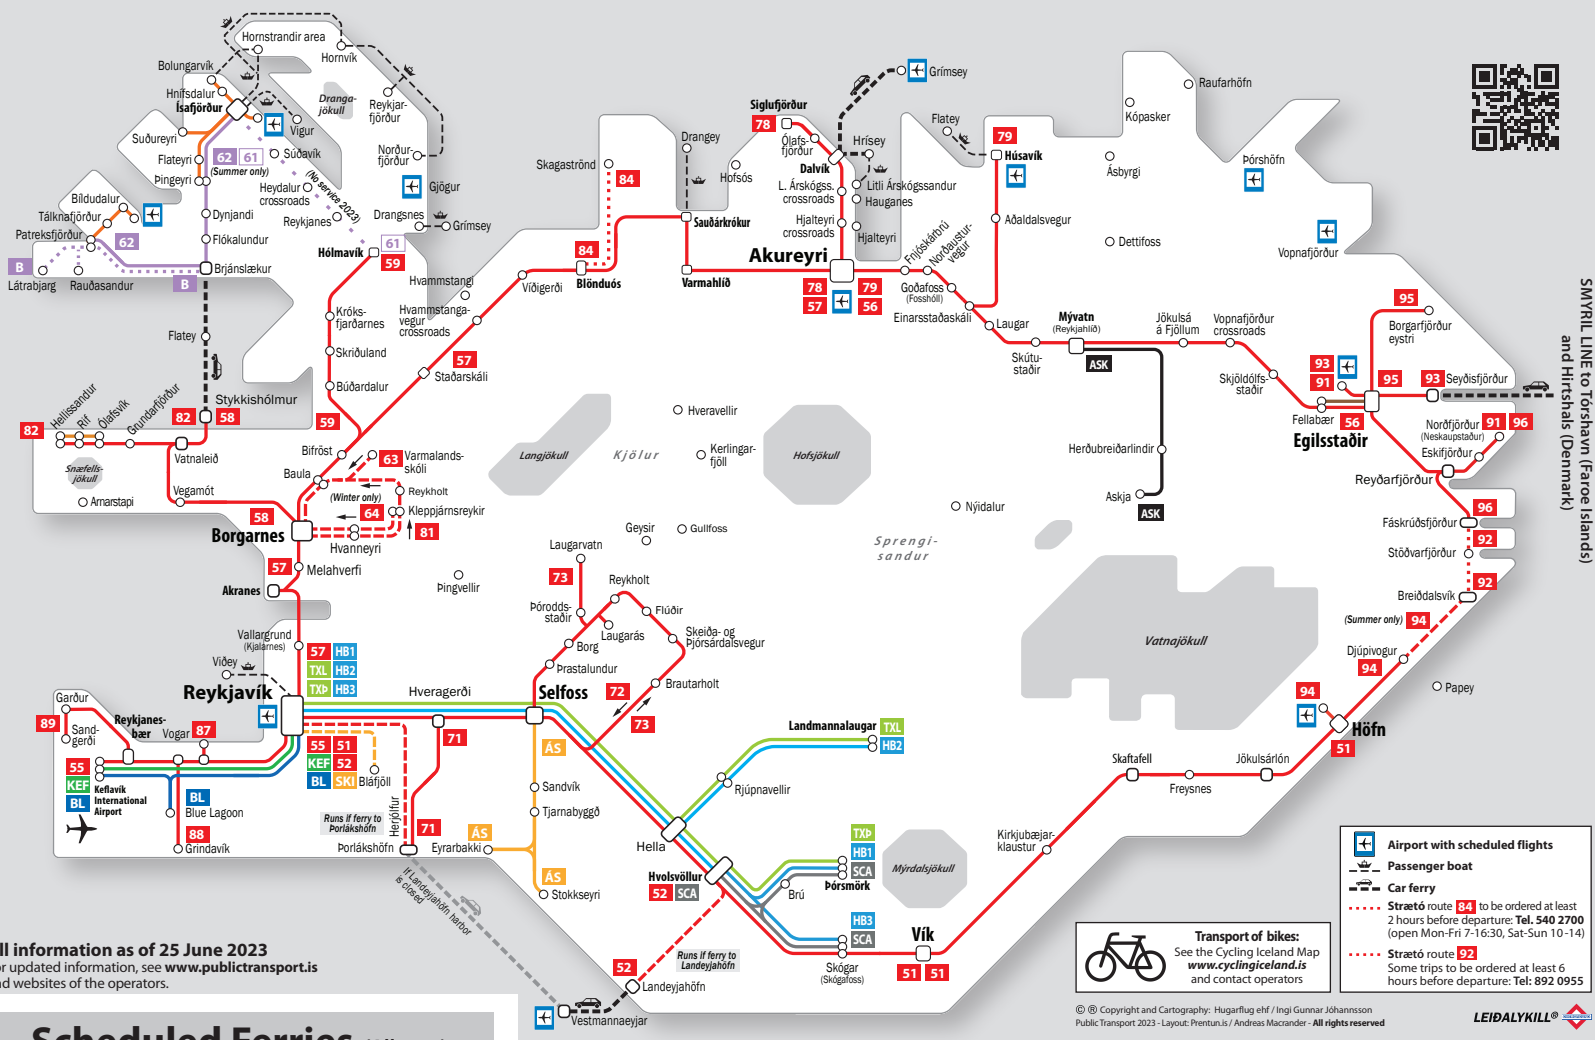

Local buses in Southwest Iceland

Árborgarstrætó (from Selfoss): Tel. 480 1200 - www.arborg.is
Bláfjöll ski bus (if ski area open): Tel. 515 2700 - www.skidaskvaedi.is

Local buses in West Iceland

Akranesstrætó (in Akranes): Tel. 433 8800 - www.akranes.is
Hellissandur - Rif - Ólafsvík: Tel. 433 6900 & 892 4327 - www.snb.is

Local buses in the Westfjords

Bolungarvík - Ísafjörður / ←: Tel. 893 8355 - www.bolungarvik.is
Strætisvagnar Ísafjarðar (Ísafjörður - Hnífsdalur, - Suðureyri and - Flateyri - Þingeyri): Tel. 893 6356 - www.isafjordur.is & www.svi.is
Patreksfjörður - Bildudalur: Tel. 848 9614 - www.vesturbyggd.is
Patreksfjörður - Bildudalur / ←: Tel. 893 0809 - www.vesturbyggd.is

Scheduled Tourist Buses

Summer only, with pre-booking

Main lines in the Westfjords

Ísafjörður - Hölmavík: Info Tel. 450 8060 - www.westfjords.is & www.straeto.is
Patreksfjörður - Ísafjörður: Tel. 456 5006 - www.wa.is & www.straeto.is
Brjánslækur - Patreksfjörður - Látrabjarg: Tel. 456 5006 - www.wa.is

HIGHLAND BUS Reykjavík Excursions

Landmannalaugar, Þórsörök and Skógar
Tel. 580 5400 - www.ioyo.is & www.re.is

TREX Highland Bus

Landmannalaugar and Þórsörök
Tel. 587 6000 - www.trex.is

SOUTHCOAST ADVENTURE Þórsörök Bus

Hvolsvöllur, Þórsörök and Skógar
Tel. 867 3535 - www.southadventure.is

MÝVATN TOURS

Mývatn - Herðubreiðarlindir - Askja
Tel. 861 1920 - www.myvatntours.is

Passenger Boats (Summer only)

Hornstrandir nature reserve & Vigur
Ísafjörður - Hornstrandir:
VESTURFERDIR (also to Vigur) - Tel. 456 5111 - www.vesturferdir.is
BOREA - Tel. 456 3322 - www.borea.is
Bolungarvík - Hornstrandir:
HORNSTRANDA FERDIR - Tel. 862 2221 - www.hornstrandiferdir.is
Norðurfjörður - Hornstrandir:
STRANDFERDIR - Tel. 849 4079 & 780 7787 - www.strandferdir.is

Drangsnes - Grímsey (Steingrímsfjörður)
Malarhorn - Tel. 461 4345 & 547 1010 - www.malarhorn.is

Sauðárkrúkur - Drangey
Drangey Tours - Tel. 821 0090 & 821 0091 - www.drangey.net

Húsavík - Flatey (Skjálfandi bay)
Gentle Giants - Tel. 464 1500 - www.gentlegiants.is

Scheduled Ferries (All year)

Vestmannaeyjar - Landeyjahöfn
Car ferry Herjólfur - Tel. 481 2800 - www.herjolfur.is

Reykjavík - Viðey (no cars)
Tel. 519 5000 & 533 5055 - www.elding.is

Stykkishólmur - Flatey - Brjánslækur
Car ferry Baldur - Tel. 433 2254 - www.seatours.is

Árskógssandur - Hrísey
Ferry Sævar - Tel. 695 5544 - www.hrisey.is

Dalvík - Grímsey & Dalvík - Hrísey
Car ferry Sæfari - Tel. 853 2211 - www.road.is

Seyðisfjörður (IS) - Tórshavn (FO) - Hirtshals (DK)
(IS - FO March - November only, FO - DK all year)
Car ferry Norröna - Tel. +298 34 5900 - www.smyril-line.com

ICELANDAIR Destinations: Reykjavík, Ísafjörður, Akureyri, Egilsstaðir.
Tel. 505 0100 - www.icelandair.com

EAGLE AIR FLUGFÉLAGIÐ ERNIR Destinations: Reykjavík, Vestmannaeyjar, Höfn, Húsavík.
Tel. 562 4200 & 562 2640 - www.eagleair.is

norlandair Destinations: Reykjavík, Bildudalur, Gjógur, Akureyri, Vopnafjörður, Þórshöfn, Grímsey. Tel. 414 6910 - www.norlandair.is